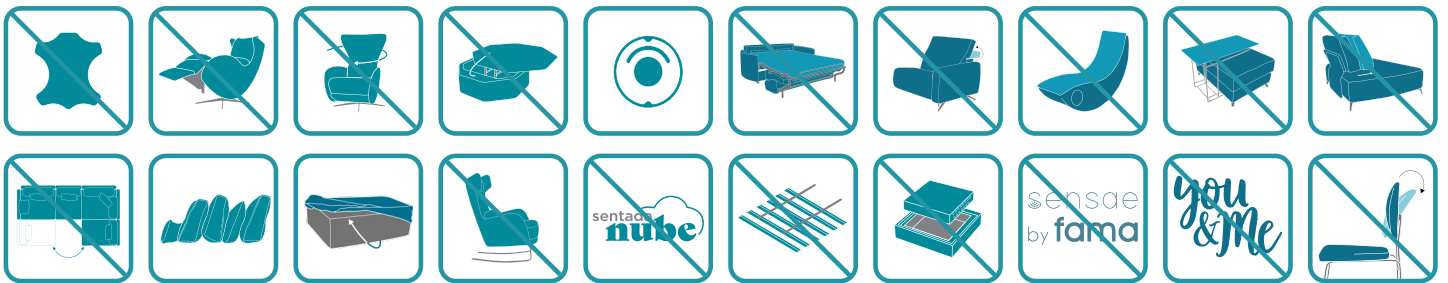

Options

PAULINE est fabriqué chez Fama Sofas dont le système qualité est certifié par AENOR et IQNET, selon ISO 9001-2015, avec le numéro de certificat ES-0790/1999 ainsi que le certificat de gestion environnementale selon ISO 14001-2019.

Tous les modèles ont dépassé les preuves exigées pour la concession de l'étiquette de contrôle de Qualité des laboratoires d'Aidima-Cetem

ISO 9001

FAMA SOFAS S.L.U.

C/ Dr. Barraquer | Roviral, 1 - P.O.Box 41

30510 YECLA (Murcia) SPAIN

Telf: 968751050 / info@fama.es / www.fama.es