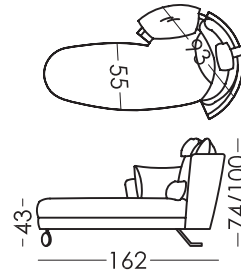

PAULINE

FICHE TECHNIQUE | RV001 | FR

fama

Dimensions

| | |
|---------------------|-------|
| Largeur: | 162cm |
| Hauteur: | 100cm |
| Profondeur: | 160cm |
| Hauteur assise: | 43cm |
| Hauteur accoudoir: | 52cm |
| Hauteur dossier: | 74cm |
| Profondeur ouverte: | -cm |

Information technique

| | |
|-----------------------|-----------------------------------|
| Carcasse: | Bois, pin et planche |
| Suspension assise: | N.E.A |
| Suspension dossier: | Suspension par sangle de 80 mm |
| Mousse d'assise: | Toucher de dureté moyenne (blanc) |
| Assise: | Polyuréthane 35Kg + Fibre |
| Dossier: | 100% Fibres de soie |
| Coussin d'ornement: | 100% Fibre de soie |
| Parties déhoussables: | Assise et coussins |